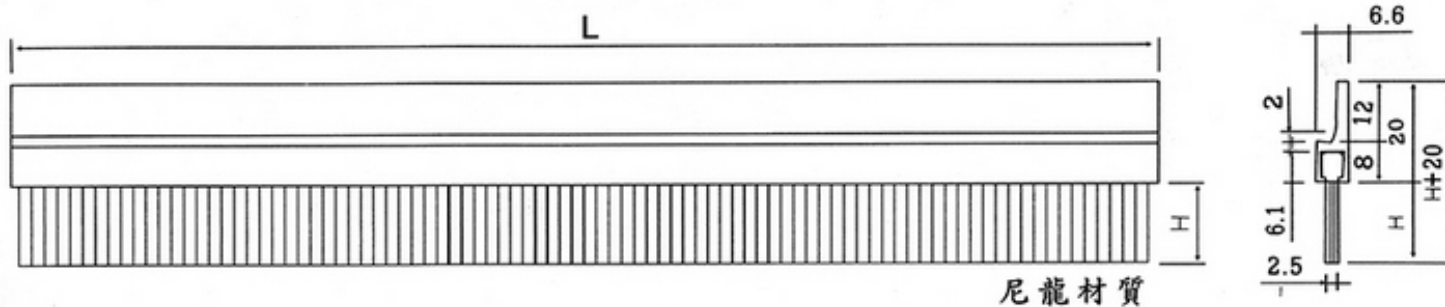

產品規格表

毛刷型刮刷片

毛高(H=10,15,20,25,30,40,45,50)

訂購時請註明高度 H:

長度 L: